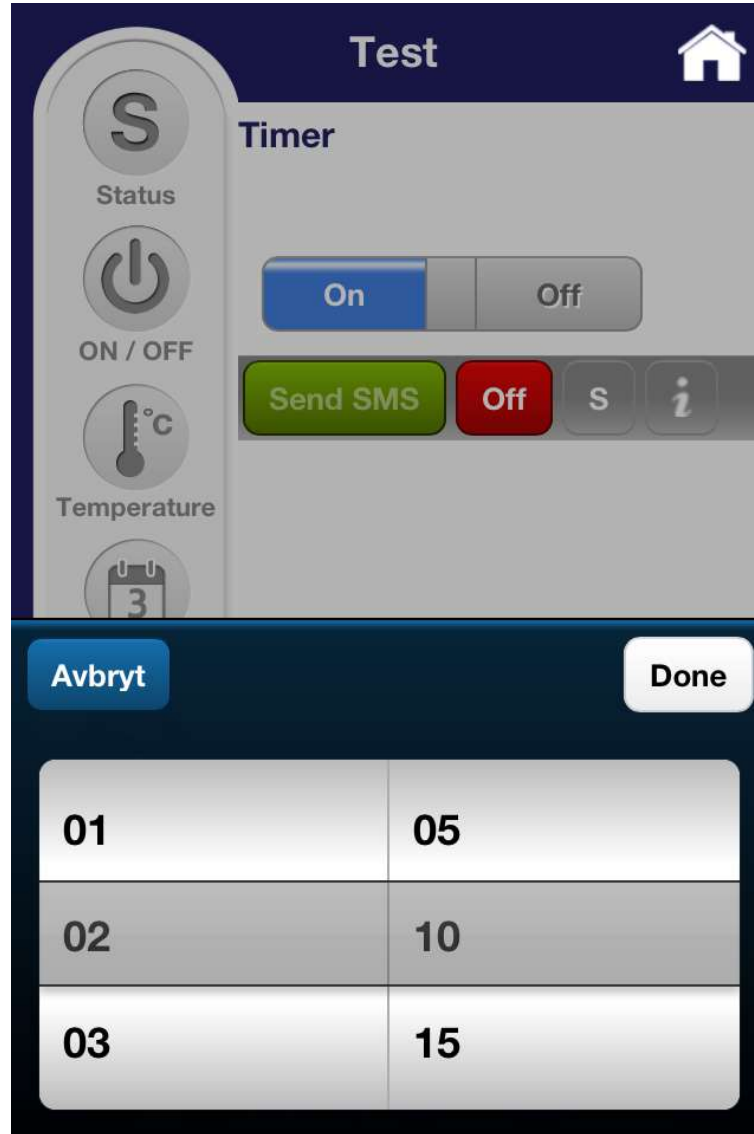

Időzítő beállítása

Órák és
percek

Maximum
11 óra 55
perc