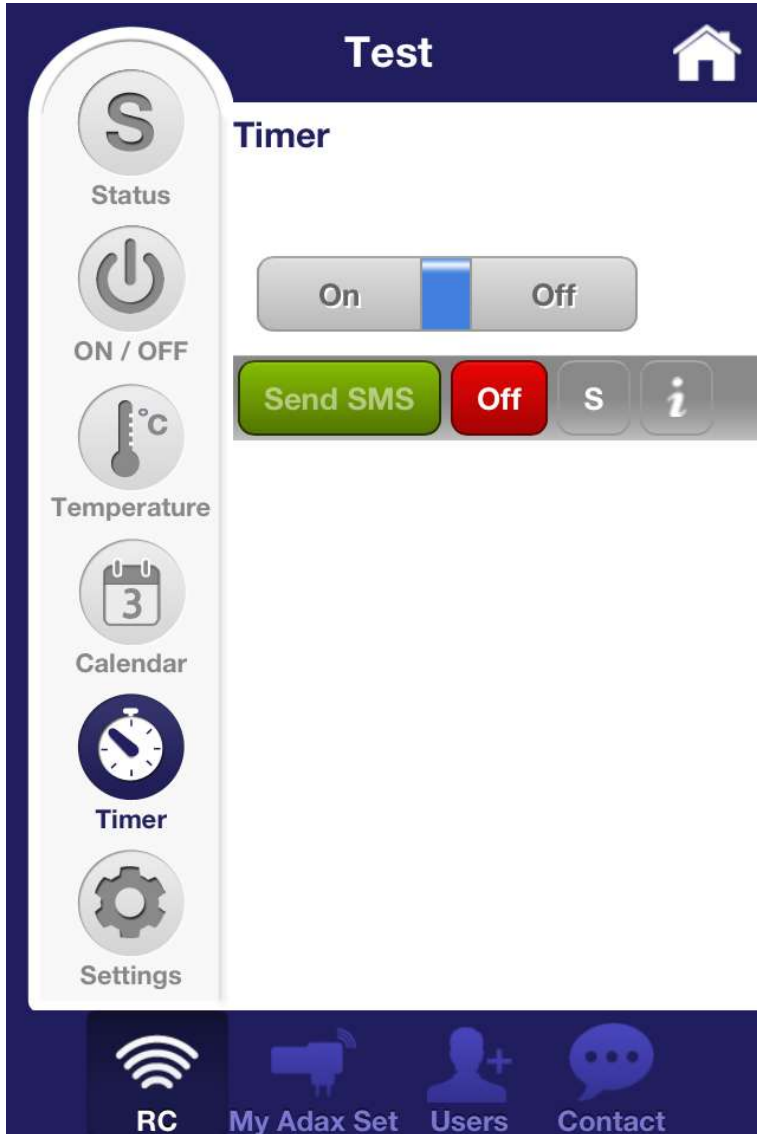

Időzítő beállítása

Órák és
percek

Maximum
11 óra 55
perc