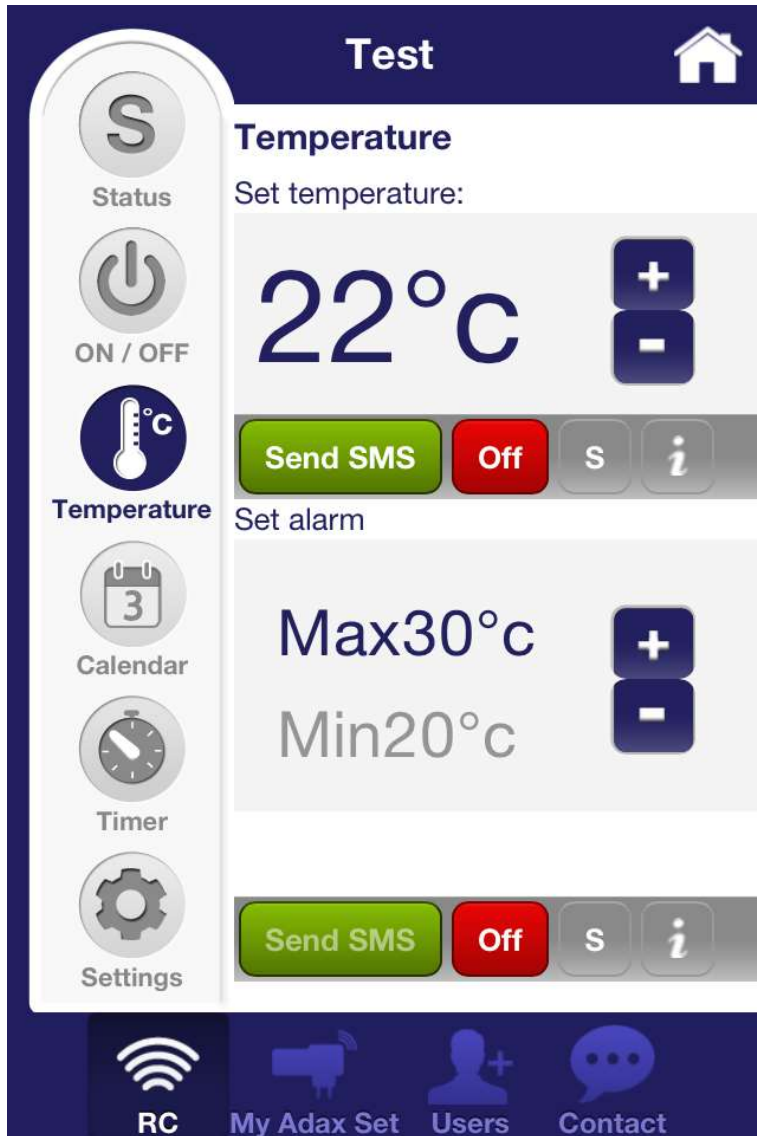

Hőmérséklet és időzíítési beállítások