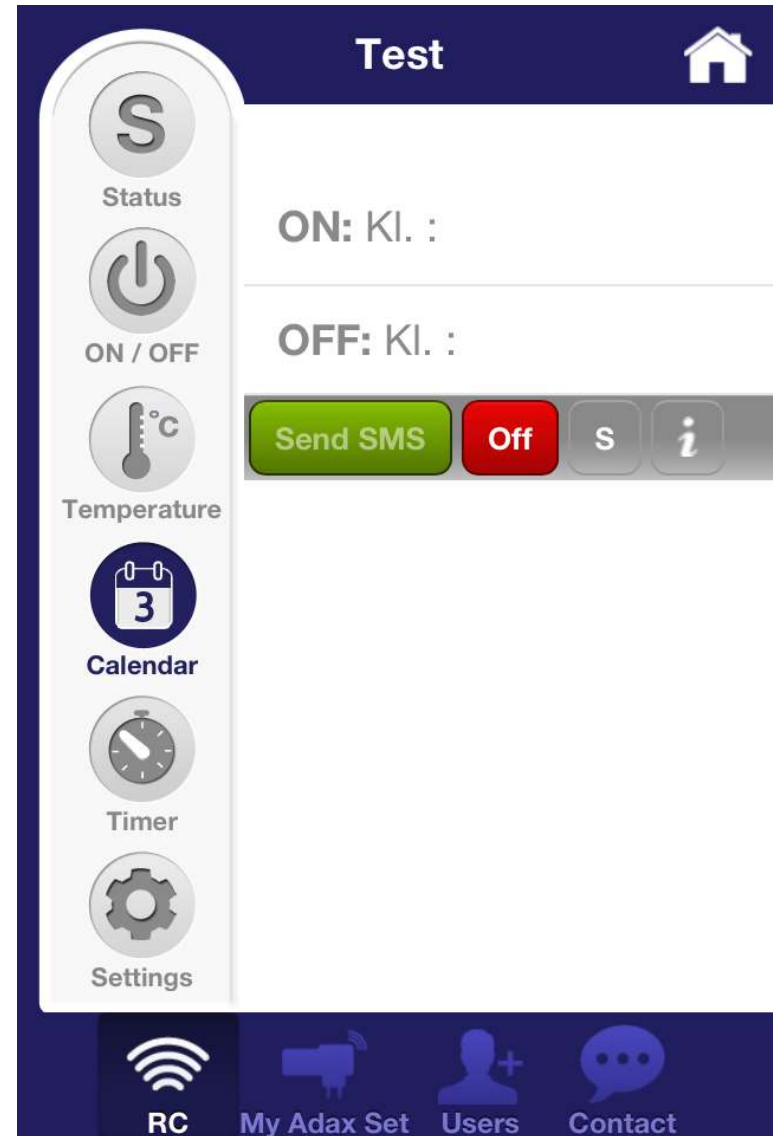

Hőmérséklet és időzíítési beállítások