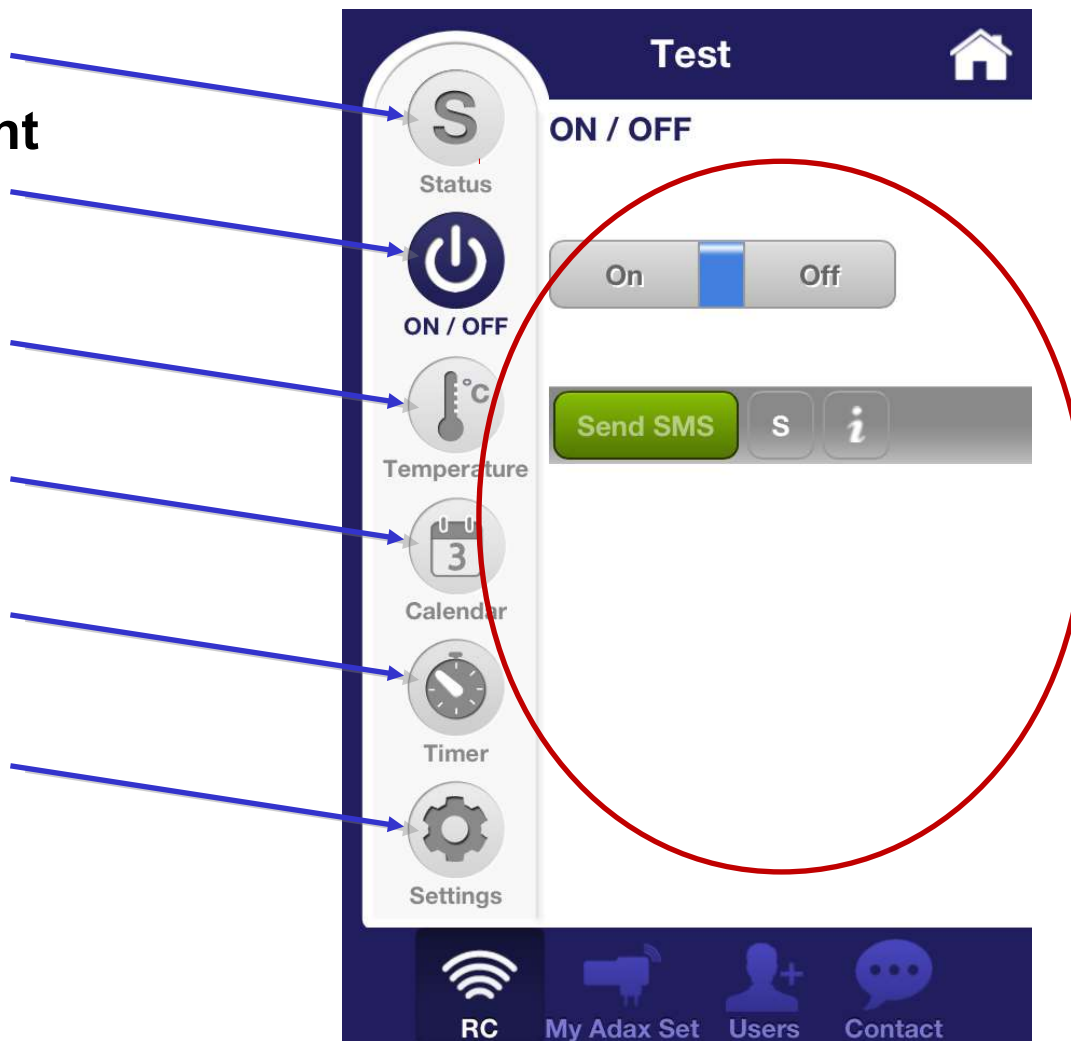

+ Add an Adax Set

RC My Adax Set Users Contact

**Az első ADAX SET hozzáadva**

**Nyomja meg az „SMS küldése” gombot, és már kész is!**

# Kezelőfelület

Aktív menüpont