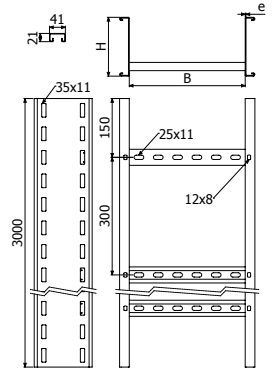

BSL H150 6M

L = 6 m (20 ft)

	B		H		e	GC
	mm	inch	mm	inch	mm	REF
BSL 150X150X2-300 6M	150	6"	150	6"	2	209970
BSL 300X150X2-300 6M	300	12"	150	6"	2	209971
BSL 450X150X2-300 6M	450	18"	150	6"	2	209972
BSL 600X150X2-300 6M	600	24"	150	6"	2	209973
BSL 750X150X2-300 6M	750	30"	150	6"	2	209974
BSL 900X150X2-300 6M	900	36"	150	6"	2	209975

Rung 41x21x1,5
Rung 41x21x2

2 x JUBSL 150 (206445-GC // 215539-i304 // 215436-i316)

TBSL

L = 3 m (10 ft)

	B		L	e	GC	i304	i316
	mm	inch	mm	mm	REF	REF	REF
TBSL 100X1,5	100	4"	3000	1,5	209598	209605	209612
TBSL 150X1,5	150	6"	3000	1,5	209599	209606	209613
TBSL 300X1,5	300	12"	3000	1,5	209600	209607	209614
TBSL 450X1,5	450	18"	3000	1,5	209601	209608	209615
TBSL 600X1,5	600	24"	3000	1,5	209602	209609	209616
TBSL 750X1,5	750	30"	3000	1,5	209603	209610	209617
TBSL 900X1,5	900	36"	3000	1,5	209604	209611	208295

8/100 x B1 (206826-GC // 204925-i304 // 218388-i316)