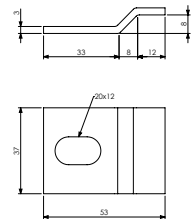

GC	i304	i316
	REF	REF	REF
BBSLR 12	210267	218575	218592

SP4/SP4D --> DIN933 M10X30 (217547-i304 // 217600-i316) + TM41 M10 (217584-GC // 218525-i304 // 217612-i316)