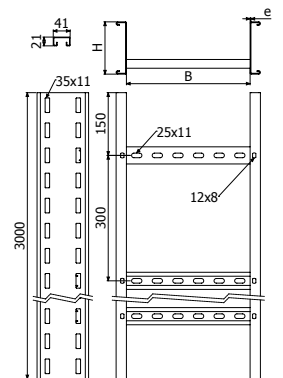

BSL H75

L = 3 m (10 ft)

	B		H		e	GC	i304	i316
	mm	inch	mm	inch	mm	REF	REF	REF
BSL 100X75X1,5-300 3M	100	4"	75	3"	1,5	215136	210285	215159
BSL 150X75X1,5-300 3M	150	6"	75	3"	1,5	215137	210286	215160
BSL 300X75X1,5-300 3M	300	12"	75	3"	1,5	215138	210287	215161
BSL 450X75X1,5-300 3M	450	18"	75	3"	1,5	215139	210288	215162
BSL 600X75X1,5-300 3M	600	24"	75	3"	1,5	215140	210289	215163
BSL 750X75X1,5-300 3M	750	30"	75	3"	1,5	215141	210290	215164
BSL 900X75X1,5-300 3M	900	36"	75	3"	1,5	215142	210291	215165

Rung 41x21x1,5

2 x JUBSL 50 (215424-GC // 218509-i304 // 215433-i316)

BSL H100

L = 3 m (10 ft)

	B		H		e	GC	i304	i316
	mm	inch	mm	inch	mm	REF	REF	REF
BSL 150X100X1,5-300 3M	150	6"	100	4"	1,5	215143	214615	215166
BSL 300X100X1,5-300 3M	300	12"	100	4"	1,5	215144	214617	215167
BSL 450X100X1,5-300 3M	450	18"	100	4"	1,5	215145	214619	215168
BSL 600X100X1,5-300 3M	600	24"	100	4"	1,5	215146	214621	215169
BSL 750X100X1,5-300 3M	750	30"	100	4"	1,5	215147	214622	215170
BSL 900X100X1,5-300 3M	900	36"	100	4"	1,5	215148	214623	215171

Rung 41x21x1,5

2 x JUBSL 100 (215425-GC // 215065-i304 // 215434-i316)

BSL H125

L = 3 m (10 ft)

	B		H		e	GC	i304	i316
	mm	inch	mm	inch	mm	REF	REF	REF
BSL 150X125X2-300 3M	150	6"	125	5"	2	215149	214624	215172
BSL 300X125X2-300 3M	300	12"	125	5"	2	215150	214626	215173
BSL 450X125X2-300 3M	450	18"	125	5"	2	215151	214628	215174
BSL 600X125X2-300 3M	600	24"	125	5"	2	215152	214630	215175
BSL 750X125X2-300 3M	750	30"	125	5"	2	215153	214631	215176
BSL 900X125X2-300 3M	900	36"	125	5"	2	215154	214632	215177

Width ≤ 600 - Rung 41x21x1,5
Width > 600 - Rung 41x21x2

2 x JUBSL 125 (215426-GC // 215476-i304 // 215435-i316)

BSL H150

L = 3 m (10 ft)