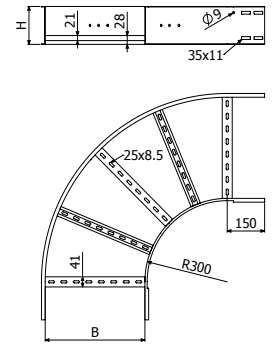

CPBSL-300

	B		H		e	GC	i304	i316
	mm	inch	mm	inch		REF	REF	REF
CPBSL-300 100X75X1,5	100	4"	75	3"	1,5	215184	216641	215207
CPBSL-300 150X75X1,5	150	6"	75	3"	1,5	215185	216642	215208
CPBSL-300 300X75X1,5	300	12"	75	3"	1,5	215186	216643	215209
CPBSL-300 450X75X1,5	450	18"	75	3"	1,5	215187	216644	215210
CPBSL-300 600X75X1,5	600	24"	75	3"	1,5	215188	216645	215211
CPBSL-300 750X75X1,5	750	30"	75	3"	1,5	215189	216646	215212
CPBSL-300 900X75X1,5	900	36"	75	3"	1,5	215190	216647	215213
CPBSL-300 150X100X1,5	150	6"	100	4"	1,5	215191	216648	215214
CPBSL-300 300X100X1,5	300	12"	100	4"	1,5	215192	216649	215215
CPBSL-300 450X100X1,5	450	18"	100	4"	1,5	215193	216650	215216
CPBSL-300 600X100X1,5	600	24"	100	4"	1,5	215194	216651	215217
CPBSL-300 750X100X1,5	750	30"	100	4"	1,5	215195	216652	215218
CPBSL-300 900X100X1,5	900	36"	100	4"	1,5	215196	216653	215219
CPBSL-300 150X125X2	150	6"	125	5"	2	215197	216654	215220
CPBSL-300 300X125X2	300	12"	125	5"	2	215198	216655	215221
CPBSL-300 450X125X2	450	18"	125	5"	2	215199	216656	215222
CPBSL-300 600X125X2	600	24"	125	5"	2	215200	216657	215223
CPBSL-300 750X125X2	750	30"	125	5"	2	215201	216658	215224
CPBSL-300 900X125X2	900	36"	125	5"	2	215202	216659	215225
CPBSL-300 150X150X2	150	6"	150	6"	2	215203	216660	215226
CPBSL-300 300X150X2	300	12"	150	6"	2	206962	216661	215227
CPBSL-300 450X150X2	450	18"	150	6"	2	215204	216662	215228
CPBSL-300 600X150X2	600	24"	150	6"	2	206964	216663	215229
CPBSL-300 750X150X2	750	30"	150	6"	2	215205	216664	215230
CPBSL-300 900X150X2	900	36"	150	6"	2	215206	216665	215231

2 x JUBSL

CPBSL-600