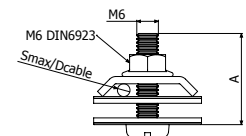

PBCH

	e	L	PVC
	mm	m	REF.
PBCH- 20 1MM	≤1	20	210086
PBCH-20 1.5-4MM	≤4	20	225161

B1

	Pap	L	EZ
	N-m	mm	REF.
B1-100	6	14	204356

TT / TTL

	Smin	Smax	Dcable	A	B	LTN
	mm²	mm²	mm	mm	mm	REF.
TT 4-35	4	35	2,2 a 8	22	18	206796
TT 35-95	35	95	8 a 12	30	24	206797
TTL 10-35	10	35	4 a 8	25	-	208189

TTL