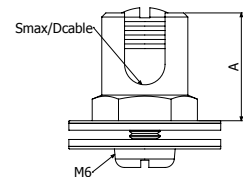

B1

	Pap	L	EZ
	N-m	mm	REF.
B1-100	6	14	204356

TT / TTL

TT

TTL

	Smin	Smax	Dcable	A	B	LTN
	mm ²	mm ²	mm	mm	mm	REF.
TT 4-35	4	35	2,2 a 8	22	18	206796
TT 35-95	35	95	8 a 12	30	24	206797
TTL 10-35	10	35	4 a 8	25	-	208189