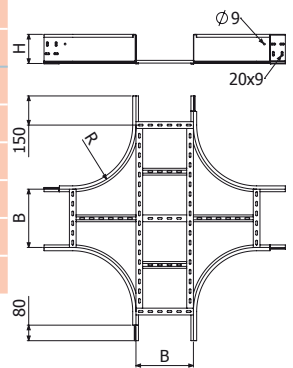

CRF2E H150

4/100 x B2 (206792 - GC) (8/100 x B2 ↑ 150)