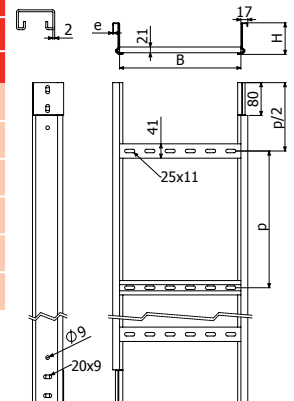

F2E H100 6M

L = 3 m (10 ft)

	B		H		e	GC		
						p=9" (230 mm)	p=10" (250 mm)	p=12" (300mm)
	mm	inch	mm	inch		REF	REF	REF
F2E 100X100x2-p 6M	100	4"	100	4"	2	214379	214266	214370
F2E 150X100x2-p 6M	150	6"	100	4"	2	214380	214267	214371
F2E 200X100x2-p 6M	200	8"	100	4"	2	214381	214268	214372
F2E 300X100x2-p 6M	300	12"	100	4"	2	214382	214269	214373
F2E 400X100x2-p 6M	400	16"	100	4"	2	214383	214270	214374
F2E 500X100x2-p 6M	500	20"	100	4"	2	214384	214271	214375
F2E 600X100x2-p 6M	600	24"	100	4"	2	214385	214272	214376

4/100 x B2 (206792 - GC)

F2E H120 6M

L = 3 m (10 ft)

	B		H		e	GC		
						p=9" (230 mm)	p=10" (250 mm)	p=12" (300mm)
	mm	inch	mm	inch		REF	REF	REF
F2E 150X120x2-p 6M	150	6"	120	4 3/4"	2	214412	214283	214404
F2E 200X120x2-p 6M	200	8"	120	4 3/4"	2	214413	214284	214405
F2E 300X120x2-p 6M	300	12"	120	4 3/4"	2	214414	214285	214406
F2E 400X120x2-p 6M	400	16"	120	4 3/4"	2	214415	214286	214407
F2E 500X120x2-p 6M	500	20"	120	4 3/4"	2	214416	214287	214408
F2E 600X120x2-p 6M	600	24"	120	4 3/4"	2	214417	214288	214409

4/100 x B2 (206792 - GC)

F2E H150 6M

L = 3 m (10 ft)

	B		H		e	GC		
						p=9" (230 mm)	p=10" (250 mm)	p=12" (300mm)
	mm	inch	mm	inch		REF	REF	REF
F2E 150X150x2-p 6M	150	6"	150	6"	2	214444	214299	214436
F2E 200X150x2-p 6M	200	8"	150	6"	2	214445	214300	214437
F2E 300X150x2-p 6M	300	12"	150	6"	2	214446	214301	214438
F2E 400X150x2-p 6M	400	16"	150	6"	2	214447	214302	214439
F2E 500X150x2-p 6M	500	20"	150	6"	2	214448	214303	214440
F2E 600X150x2-p 6M	600	24"	150	6"	2	214449	214304	214441

8/100 x B2 (206792 - GC)