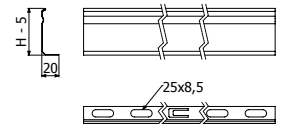

## PS

L = 3 m (10 ft)

	H		GC
	mm	inch	REF
PS 35	35	1 3/8"	203479
PS 60	60	2 3/8"	203480
PS 80	80	3 1/8"	203481
PS 100	100	4"	203482

FE H60-100: 3 x (ISO7380-2 M8x30 (218823-i304) + DIN9021 M8 (217543-i304) + DIN934 M8 (217603-i304)  
FE H120-H150 & F2E: 3 x (ISO7380-2 M8x30 (218823-i304) + DIN9021 M10 (218715-i304) + DIN 934 M8 (217603-i304)