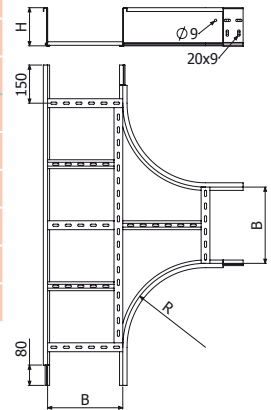

TEF2E H150

4/100 x B2 (206792 - GC) (8/100 x B2 ↑ 150)