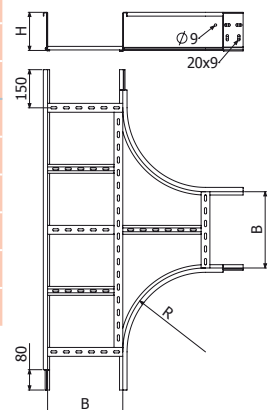

TEF2E H150

4/100 x B2 (206792 - GC) (8/100 x B2 ↑ 150)