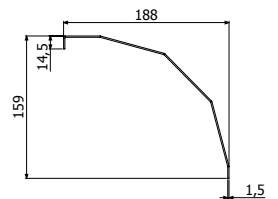

B		e	GC
	mm	inch	mm	REF
BJCFE 100x1,5	100	4"	1,5	210021
BJCFE 150x1,5	150	6"	1,5	210022
BJCFE 200x1,5	200	8"	1,5	210023
BJCFE 300x1,5	300	12"	1,5	210024
BJCFE 400x1,5	400	16"	1,5	210025
BJCFE 500x1,5	500	20"	1,5	210026
BJCFE 600x1,5	600	24"	1,5	210027