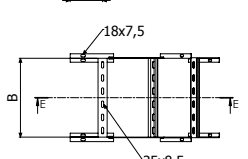

CCF2E-300

	B		H		e	GC			
	mm	inch	mm	inch		30°	45°	60°	90°
CCF2E-300 100X100X2	100	4"	100	4"	2	216024	216050	216076	216102
CCF2E-300 150X100X2	150	6"	100	4"	2	216025	216051	216077	216103
CCF2E-300 200X100X2	200	8"	100	4"	2	216026	216052	216078	216104
CCF2E-300 300X100X2	300	12"	100	4"	2	216027	216053	216079	216105
CCF2E-300 400X100X2	400	16"	100	4"	2	216028	216054	216080	216106
CCF2E-300 500X100X2	500	20"	100	4"	2	216029	216055	216081	216107
CCF2E-300 600X100X2	600	24"	100	4"	2	216030	216056	216082	216108
CCF2E-300 150X120X2	150	6"	120	4 3/4"	2	216031	216057	216083	216109
CCF2E-300 200X120X2	200	8"	120	4 3/4"	2	216032	216058	216084	216110
CCF2E-300 300X120X2	300	12"	120	4 3/4"	2	216033	216059	216085	216111
CCF2E-300 400X120X2	400	16"	120	4 3/4"	2	216034	216060	216086	216112
CCF2E-300 500X120X2	500	20"	120	4 3/4"	2	216035	216061	216087	216113
CCF2E-300 600X120X2	600	24"	120	4 3/4"	2	216036	216062	216088	216114
CCF2E-300 150X150X2	150	6"	150	6"	2	216037	216063	216089	216115
CCF2E-300 200X150X2	200	8"	150	6"	2	216038	216064	216090	216116
CCF2E-300 300X150X2	300	12"	150	6"	2	216039	216065	216091	216117
CCF2E-300 400X150X2	400	16"	150	6"	2	216040	216066	216092	216118
CCF2E-300 500X150X2	500	20"	150	6"	2	216041	216067	216093	216119
CCF2E-300 600X150X2	600	24"	150	6"	2	216042	216068	216094	216120

2 x JUFE

H150

CCF2E-600