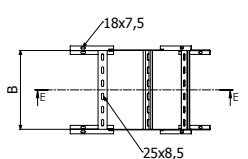

CCF2E-300

	B		H		e	GC			
	mm	inch	mm	inch		30°	45°	60°	90°
CCF2E-300 100X100X2	100	4"	100	4"	2	216024	216050	216076	216102
CCF2E-300 150X100X2	150	6"	100	4"	2	216025	216051	216077	216103
CCF2E-300 200X100X2	200	8"	100	4"	2	216026	216052	216078	216104
CCF2E-300 300X100X2	300	12"	100	4"	2	216027	216053	216079	216105
CCF2E-300 400X100X2	400	16"	100	4"	2	216028	216054	216080	216106
CCF2E-300 500X100X2	500	20"	100	4"	2	216029	216055	216081	216107
CCF2E-300 600X100X2	600	24"	100	4"	2	216030	216056	216082	216108
CCF2E-300 150X120X2	150	6"	120	4 3/4"	2	216031	216057	216083	216109
CCF2E-300 200X120X2	200	8"	120	4 3/4"	2	216032	216058	216084	216110
CCF2E-300 300X120X2	300	12"	120	4 3/4"	2	216033	216059	216085	216111
CCF2E-300 400X120X2	400	16"	120	4 3/4"	2	216034	216060	216086	216112
CCF2E-300 500X120X2	500	20"	120	4 3/4"	2	216035	216061	216087	216113
CCF2E-300 600X120X2	600	24"	120	4 3/4"	2	216036	216062	216088	216114
CCF2E-300 150X150X2	150	6"	150	6"	2	216037	216063	216089	216115
CCF2E-300 200X150X2	200	8"	150	6"	2	216038	216064	216090	216116
CCF2E-300 300X150X2	300	12"	150	6"	2	216039	216065	216091	216117
CCF2E-300 400X150X2	400	16"	150	6"	2	216040	216066	216092	216118
CCF2E-300 500X150X2	500	20"	150	6"	2	216041	216067	216093	216119
CCF2E-300 600X150X2	600	24"	150	6"	2	216042	216068	216094	216120

2 x JUFE

H150

CCF2E-600