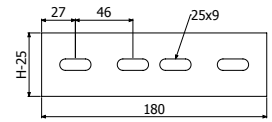

JUFE 75/100/120