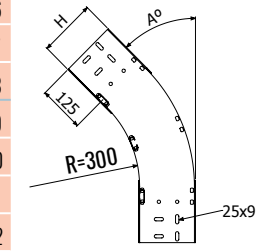

CXF2E-300

	B		H		e	GC			
	mm	inch	mm	inch		30°	45°	60°	90°
CXF2E-300 100X100X2	100	4"	100	4"	2	216128	216154	216180	216206
CXF2E-300 150X100X2	150	6"	100	4"	2	216129	216155	216181	216207
CXF2E-300 200X100X2	200	8"	100	4"	2	216130	216156	216182	216208
CXF2E-300 300X100X2	300	12"	100	4"	2	216131	216157	216183	216209
CXF2E-300 400X100X2	400	16"	100	4"	2	216132	216158	216184	216210
CXF2E-300 500X100X2	500	20"	100	4"	2	216133	216159	216185	216211
CXF2E-300 600X100X2	600	24"	100	4"	2	216134	216160	216186	216212
CXF2E-300 150X120X2	150	6"	120	4 3/4"	2	216135	216161	216187	216213
CXF2E-300 200X120X2	200	8"	120	4 3/4"	2	216136	216162	216188	216214
CXF2E-300 300X120X2	300	12"	120	4 3/4"	2	216137	216163	216189	216215
CXF2E-300 400X120X2	400	16"	120	4 3/4"	2	216138	216164	216190	216216
CXF2E-300 500X120X2	500	20"	120	4 3/4"	2	216139	216165	216191	216217
CXF2E-300 600X120X2	600	24"	120	4 3/4"	2	216140	216166	216192	216218
CXF2E-300 150X150X2	150	6"	150	6"	2	216141	216167	216193	216219
CXF2E-300 200X150X2	200	8"	150	6"	2	216142	216168	216194	216220
CXF2E-300 300X150X2	300	12"	150	6"	2	216143	216169	216195	216221
CXF2E-300 400X150X2	400	16"	150	6"	2	216144	216170	216196	216222
CXF2E-300 500X150X2	500	20"	150	6"	2	216145	216171	216197	216223
CXF2E-300 600X150X2	600	24"	150	6"	2	216146	216172	216198	216224

2 x JUFE

H75-H120

CXF2E-600