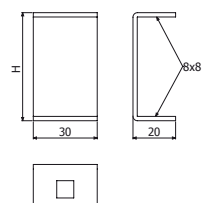

PVTFE-E60	Pap	H		i304	i316
	N·m	mm	inch	REF	REF
	6	60	2 3/8"	209788	218571

4 x PVTFE-E60 --> 1 x TCCFE / TCXFE

PVTFE-E60 + 2/100 x B1 (204925) -->