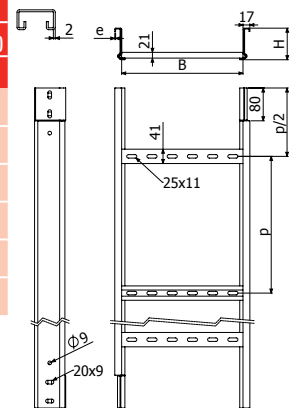

F2E H100

L = 3 m (10 ft)

	B		H		e	GC			
						ρ=9" (230 mm)	ρ=10" (250 mm)	ρ=12" (300mm)	
	mm	inch	mm	inch		mm	REF	REF	REF
F2E 100x100x2-p 3M	100	4"	100	4"	2	214361	214257	214352	
F2E 150x100x2-p 3M	150	6"	100	4"	2	214362	214258	214353	
F2E 200x100x2-p 3M	200	8"	100	4"	2	214363	214259	214354	
F2E 300x100x2-p 3M	300	12"	100	4"	2	214364	214260	214355	
F2E 400x100x2-p 3M	400	16"	100	4"	2	214365	214261	214356	
F2E 500x100x2-p 3M	500	20"	100	4"	2	214366	214262	214357	
F2E 600x100x2-p 3M	600	24"	100	4"	2	214367	214263	214358	

4/100 x B2 (206792 - GC)

F2E H120

L = 3 m (10 ft)

	B		H		e	GC			
						ρ=9" (230 mm)	ρ=10" (250 mm)	ρ=12" (300mm)	
	mm	inch	mm	inch		mm	REF	REF	REF
F2E 150x120x2-p 3M	150	6"	120	4 3/4"	2	214396	214275	214388	
F2E 200x120x2-p 3M	200	8"	120	4 3/4"	2	214397	214276	214389	
F2E 300x120x2-p 3M	300	12"	120	4 3/4"	2	214398	214277	214390	
F2E 400x120x2-p 3M	400	16"	120	4 3/4"	2	214399	214278	214391	
F2E 500x120x2-p 3M	500	20"	120	4 3/4"	2	214400	214279	214392	
F2E 600x120x2-p 3M	600	24"	120	4 3/4"	2	214401	214280	214393	

4/100 x B2 (206792 - GC)

F2E H150

L = 3 m (10 ft)

	B		H		e	GC			
						ρ=9" (230 mm)	ρ=10" (250 mm)	ρ=12" (300mm)	
	mm	inch	mm	inch		mm	REF	REF	REF
F2E 150x150x2-p 3M	150	6"	150	6"	2	214428	214291	214420	
F2E 200x150x2-p 3M	200	8"	150	6"	2	214429	214292	214421	
F2E 300x150x2-p 3M	300	12"	150	6"	2	214430	214293	214422	
F2E 400x150x2-p 3M	400	16"	150	6"	2	214431	214294	214423	
F2E 500x150x2-p 3M	500	20"	150	6"	2	214432	214295	214424	
F2E 600x150x2-p 3M	600	24"	150	6"	2	214433	214296	214425	

8/100 x B2 (206792 - GC)