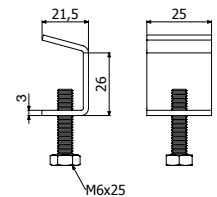

TCRFE-300

	R		B		e	GC
	mm	inch	mm	imc	mm	REF
TCRFE-300 100x1,5	300	12"	100	4"	1,5	217260
TCRFE-300 150x1,5	300	12"	150	6"	1,5	217261
TCRFE-300 200x1,5	300	12"	200	8"	1,5	217262
TCRFE-300 300x1,5	300	12"	300	12"	1,5	217263
TCRFE-300 400x1,5	300	12"	400	16"	1,5	217264
TCRFE-300 500x1,5	300	12"	500	20"	1,5	217265
TCRFE-300 600x1,5	300	12"	600	24"	1,5	217266

4 x PTFE (207054 - i304)

PTFE

PTFE	Pap	e	i304	i316
	N·m	mm	REF	REF
	6	2	207054	218568

4 x PTFE => 1 x TFE/TFEL

PT2AFE

PT2AFE	Pap	e	i304	i316
	N·m	mm	REF	REF
	6	2	210008	218569

4 x PT2AFE => 1 x T2AFE

PTFE-E60

PTFE-E60	Pap	H		i304	i316
	N·m	mm	inch	REF	REF
	6	60	2 3/8"	209787	218570

PTFE-E60 + PTFE (207054-i304 / 218568-i304)

4 x PTFE-E60 --> 1 x TFE

PVTFE-E60

PVTFE-E60	Pap	H		i304	i316
	N·m	mm	inch	REF	REF
	6	60	2 3/8"	209788	218571

4 x PVTFE-E60 --> 1 x TCCFE / TCXFE

PVTFE-E60 + 2/100 x B1 (204925) -->