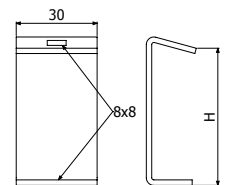

## PS

L = 3 m (10 ft)

	H		GC
	mm	inch	REF
PS 35	35	1 3/8"	203479
PS 60	60	2 3/8"	203480
PS 80	80	3 1/8"	203481
PS 100	100	4"	203482

FE H60-100: 3 x (ISO7380-2 M8x30 (218823-i304) + DIN9021 M8 (217543-i304) + DIN934 M8 (217603-i304)  
FE H120-H150 & F2E: 3 x (ISO7380-2 M8x30 (218823-i304) + DIN9021 M10 (218715-i304) + DIN 934 M8 (217603-i304)