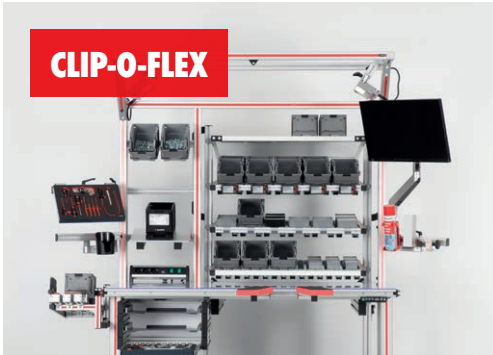

CLIP-O-FLEX

Munkaállomás rendszerünkkel egyedi kialakítású, a felhasználó igényeinek megfelelő és átalakítható munkaállomásokat kínálunk, a legkülönbözőbb feladatokhoz.