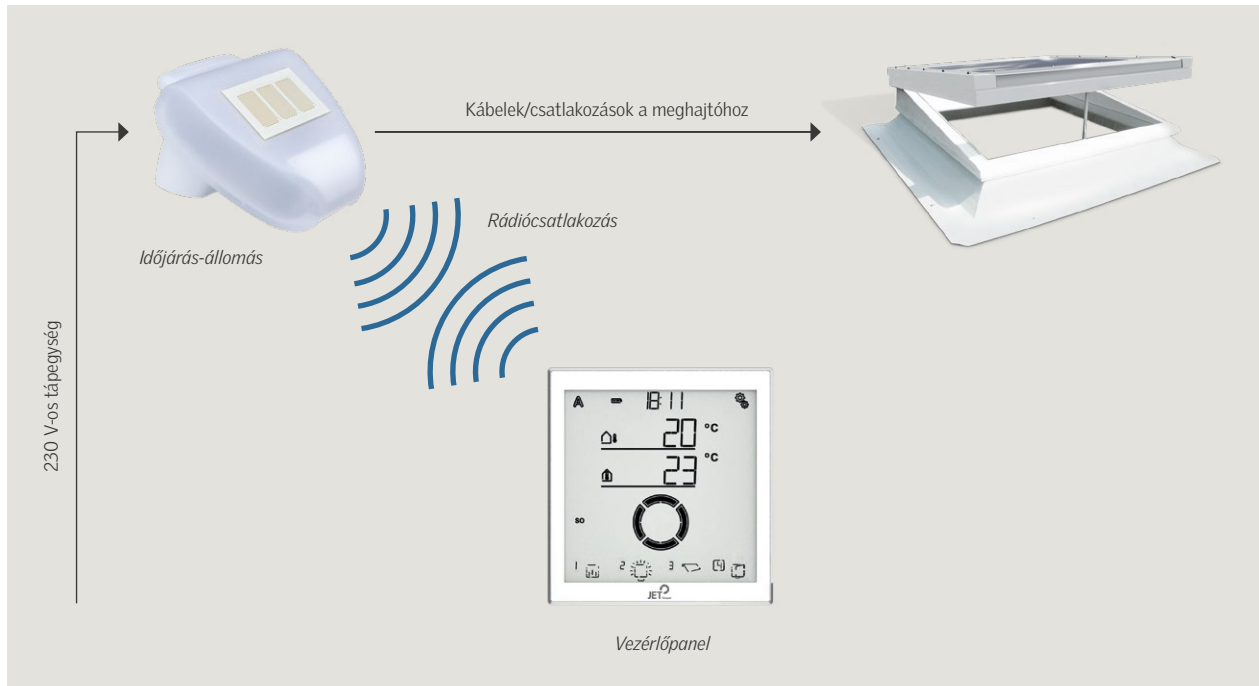

Felülvilágító kupola Tartozékok időjárás védelem

VELUX®
Commercial

Szél- és esőautomatika szellőztethető bevilágítókhöz

SMARTCONTROL LIGHT

Szél- és esőautomatika irodai, középületek és lakóépületek számára

- külső 230V-os időjárás-állomás (érzékelőegység)
- információkat gyűjt a szél sebességéről, a csapadékról, a külső hőmérsékletről és a fényerősségről, emellett GPS-vevővel van felszerelve a dátum, az idő és a nap helyzetének kiszámításához
- 230 V-os energia ellátás
- központi működtető- és vezérlőpanel 5 colos LCD érintőképernyős kijelzővel, (akár négy központ is programozható az időjárás-állomáson) automata akkumulátoros (micro USB) rádióegységgel
- összegyűjti a szobahőmérsékletre vonatkozó információkat
- 15 rádiócsatorna a 230 V-os szellőztető- vagy árnyékolástechnikai meghajtások motorvezérlő egységeivel vagy pl. fényforrásokkal stb. való kommunikációhoz.
- 32 rádiócsatorna érzékelők integrálásához (a páratartalomra, CO₂-tartalomra, hőmérsékletre vagy rádiógombokra vagy kézzel irányítható rádiótávvezérlőkre vonatkozó információk gyűjtéséhez)
- kommunikáció a vezérlőegység és az időjárás-állomás között

Opciók

- kiterjesztés WLAN interfésszel, amely okostelefonos alkalmazás segítségével vezérelhető (adatkommunikáció csak az Ön közvetlen környezetében - külső webszerverekkel nem)

Funkciók áttekintése

Szél- és esőautomatika (W+RE B/4)

Időjáráskapcsoló berendezés szellőzőrendszerekhez

- állítható szélesség
- automatikus vagy manuális működtetés közötti váltás
- az üzemállapot optikai kijelzése
- rövid távú szellőzés eső esetén
- központi zárófunkció
- négy szellőzési csoportra tervezték
- tetszőlegesen bővíthető
- Hő- és füstelvezető-rendszerekkel használható