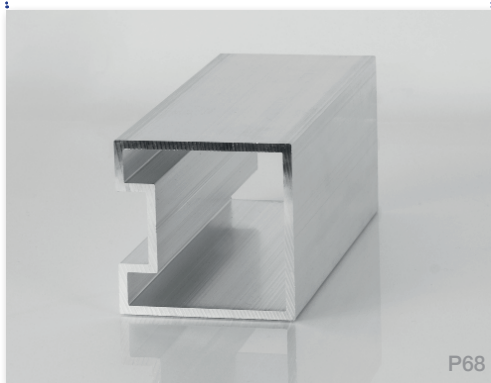

ÚJ TERMÉK

BLECHA
aluminium is our business
innovation our destination

P67

P67 KAPUKERET PROFIL SAJTOLT

82 x 60 mm

Hossz: 6000 mm

EN AW-6060 T66 (AlMgSi)

P68

P68 KAPUKERET PROFIL SAJTOLT

60 x 60 mm

Hossz: 6000 mm

EN AW-6060 T66 (AlMgSi)

FELHASZNÁLÁS

- kerítés építéshez
- kapukhoz & ajtókhöz

MI ILLESZKEDIK HOZZÁ

- 19 vagy 20mm széles kerítéslécek
- vagy zártszelvények
- P24-es burkolóléc