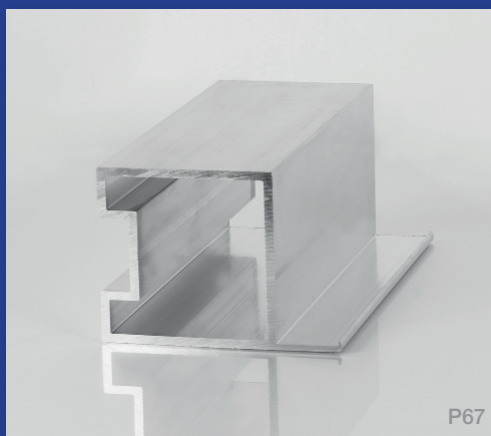

ÚJ TERMÉK

BLECHA
aluminium is our business
innovation our destination

P67

P67 KAPUKERET PROFIL SAJTOLT

82 x 60 mm

Hossz: 6000 mm

EN AW-6060 T66 (AlMgSi)

P68

P68 KAPUKERET PROFIL SAJTOLT

60 x 60 mm

Hossz: 6000 mm

EN AW-6060 T66 (AlMgSi)

FELHASZNÁLÁS

- kerítés építéshez
- kapukhoz & ajtókhöz

MI ILLESZKEDIK HOZZÁ

- 19 vagy 20mm széles kerítéslécek
- vagy zártszelvények
- P24-es burkolóléc