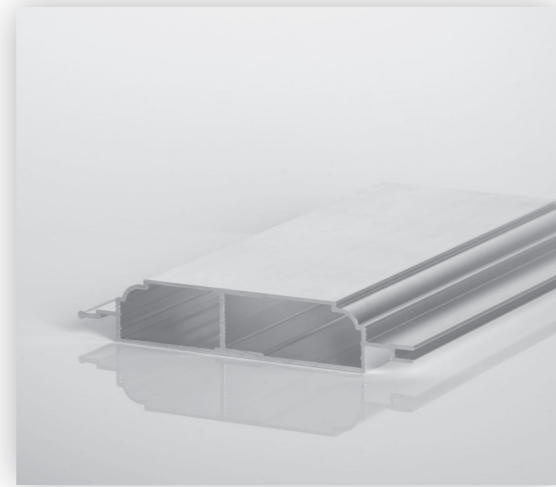

Kerítésléc núttal

Megnevezés: P781KS

Méret: 78 x 19 x 1,5 mm

Hossz: 6000 mm

Ötvözet: EN AW-6060 T66 (AlMgSi)

Információ: merevítővel, kerítésléccel is kombinálható a P118KS mm

Teljes szélesség: 105 mm

Szerelési magasság: 100,8 mm

Kerítésléc núttal

Megnevezés: P118KS

Méret: 118 x 19 mm

Hossz: 6000 mm

Ötvözet: EN AW-6060 T66 (AlMgSi)

Információ: merevítővel és csavarcsatornával

Teljes szélesség: 145 mm

Szerelési magasság: 140,8 mm