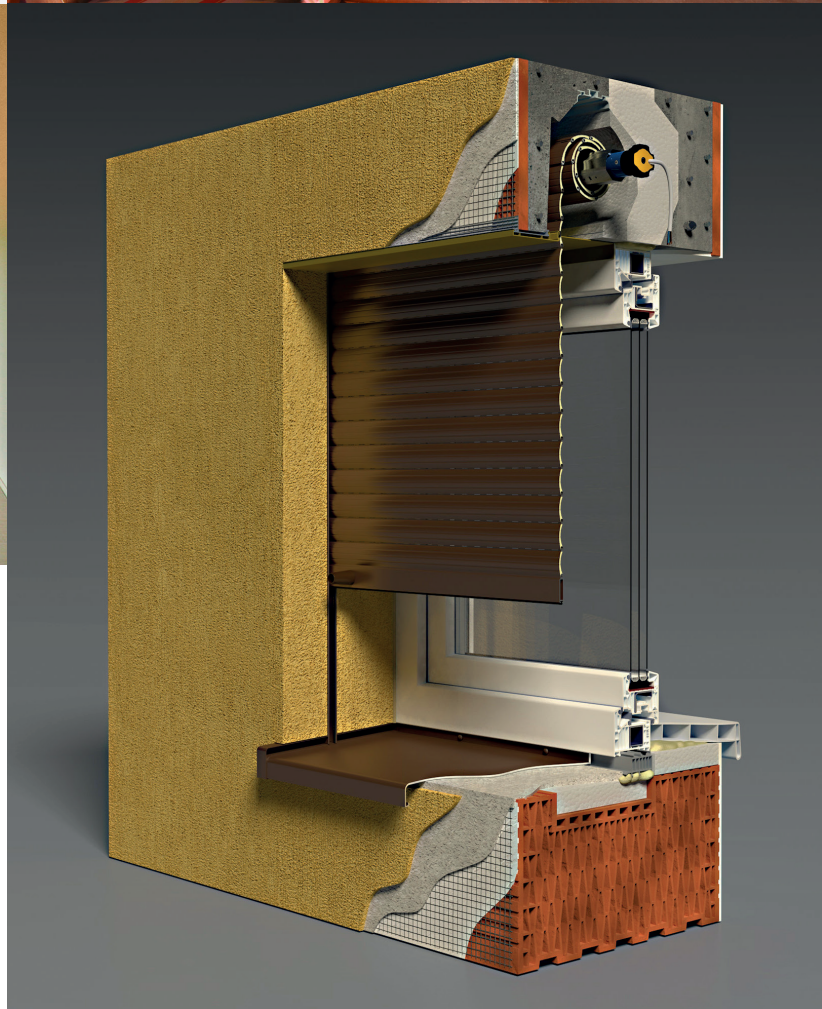

ABLAK REDŐNY ÁTHIDALÓBA INTEGRÁLVA **HERO**

Tökéletesség. Ez jellemzi az áthidalóba való redőnyöket. Ennek a technológiának köszönhetően a tok és a vezető sínek a ház homlokzatába vannak befalazva, ahol megbízhatóan betöltik funkciójukat. Ha nem szeretné, hogy a redőnyök rontsák a háza megjelenését, akkor ezt mindenképpen elérheti az áthidalóba integrált redőnyökkel. A LOMAX Hero redőnyöket például HELUZ-áthidalóba is be lehet építeni.

Széles,
egyedi termék
választék

Tiszta munka

A redőnyök beépítésének esztétikus módja.

A redőny vezetősínjei a falba süllyesztve helyezkednek el.

Alkalmas alternatíva új épületekhez.

Redőnyök számos színben és fa- dekorban.

Manuális és elektromos vezérlési lehetőség.

Jelentős energiamegtakarítás.

A redőnyök alkalmazása jelentősen csökkenti az energiaköltségeket.

Hatékony zaj elleni védelem.

A redőnyök csökkentik az utcai zajterhelést.