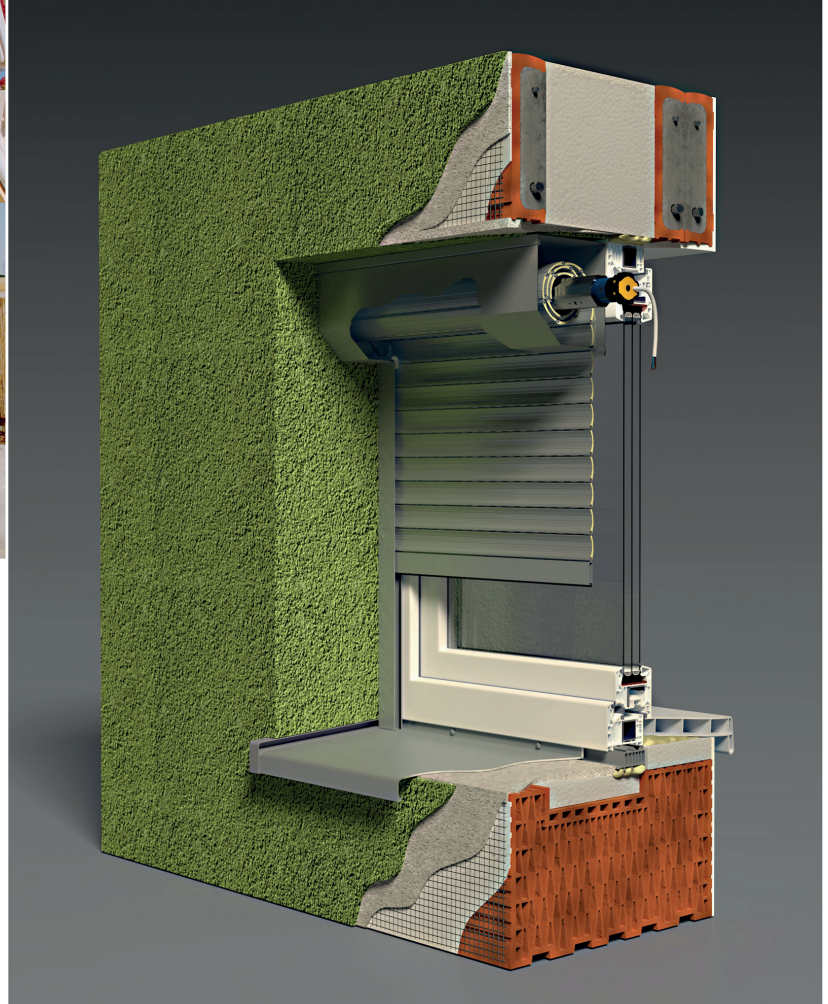

ABLAKREDŐNY

Külső tokos

LUX

Bármilyen változás jó, ha az a javulást szolgálja. Új redőnnyel, az Ön élete, láthatóan megváltozik. Kezdődően az erősebb biztonságérzettel és bezáróan az alacsonyabb energiaköltségekkel. Ezek a változások a LUX külső tokos ablakredőnyökkel lehetségesek.

Ideális a felújításoknál

Széles
választék,
egyedi kivitel

Változás a javulás irányába

A legmagasabb minőség garanciája.
Alumínium rendszer, belga technológiával.

Jelentős energiamegtakarítás.
A redőnyök jelentősen csökkentik az energiaköltségeket.

Hatékony zajvédelem.
A redőnyök csökkentik az utcai zajterhelést.

Betörésekkel szembeni fokozott biztonság.
A redőny, a feltolásgátló rendszernek köszönhetően megvédi házát a hivatlan látogatóktól.

A redőnyök beillesztése a ház környezetébe.
A redőny színben idomul az ablakhoz, ablakpárkányhoz és a ház homlokzatához.

Manuális és elektromos vezérlési lehetőség.

Lamellák számtalan színben és fa dekor kivitelben

NCS színskála

VRAL színskála