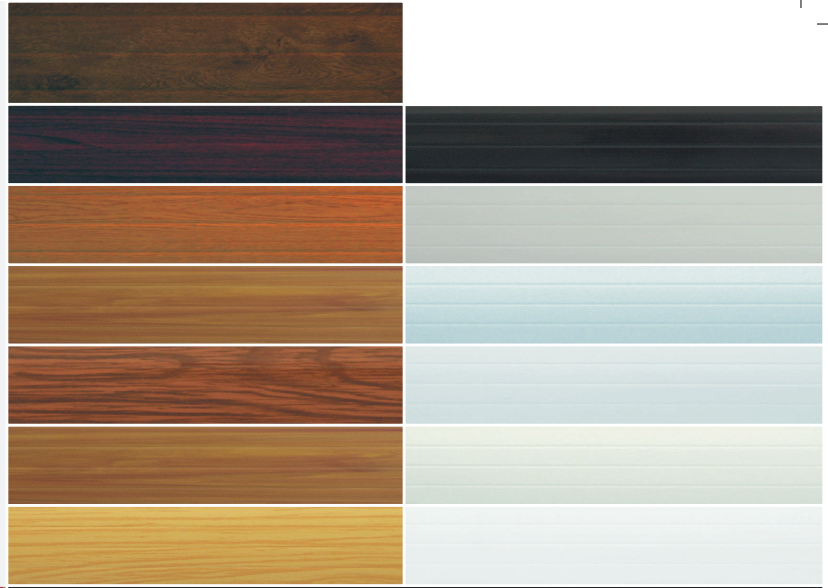

Széles
választék,
egyedi kivitel

Változás a javulás irányába

A legmagasabb minőség garanciája.
Alumínium rendszer, belga technológiával.

Jelentős energiamegtakarítás.
A redőnyök jelentősen csökkentik az energiaköltségeket.

Hatékony zajvédelem.
A redőnyök csökkentik az utcai zajterhelést.

Betörésekkel szembeni fokozott biztonság.
A redőny, a feltolásgátló rendszernek köszönhetően megvédi házát a hivatlan látogatóktól.

A redőnyök beillesztése a ház környezetébe.
A redőny színben idomul az ablakhoz, ablakpárkányhoz és a ház homlokzatához.

Manuális és elektromos vezérlési lehetőség.