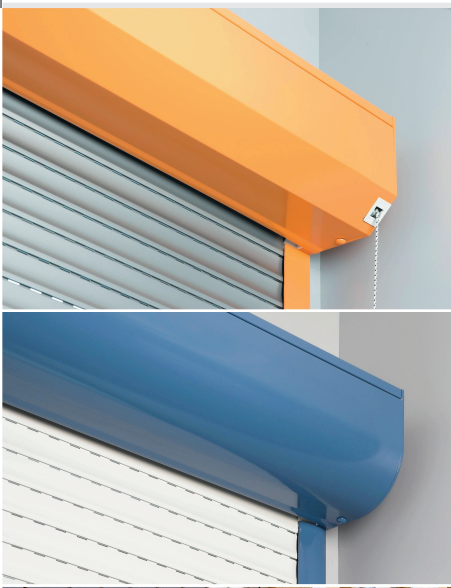

ABLAKREDŐNY

Külső tokos

LUX

Bármilyen változás jó, ha az a javulást szolgálja. Új redőnnyel, az Ön élete, láthatóan megváltozik. Kezdődően az erősebb biztonságérzettel és bezáróan az alacsonyabb energiaköltségekkel. Ezek a változások a LUX külső tokos ablakredőnyökkel lehetségesek.

Ideális a felújításoknál

Széles
választék,
egyedi kivitel

Változás a javulás irányába

A legmagasabb minőség garanciája.
Alumínium rendszer, belga technológiával.

Jelentős energiamegtakarítás.
A redőnyök jelentősen csökkentik az energiaköltségeket.

Hatékony zajvédelem.
A redőnyök csökkentik az utcai zajterhelést.

Betörésekkel szembeni fokozott biztonság.
A redőny, a feltolásgátló rendszernek köszönhetően megvédi házát a hivatlan látogatóktól.

A redőnyök beillesztése a ház környezetébe.
A redőny színben idomul az ablakhoz, ablakpárkányhoz és a ház homlokzatához.

Manuális és elektromos vezérlési lehetőség.

Lamellák számtalan színben és fa dekor kivitelben

NCS színskála

VRAL színskála