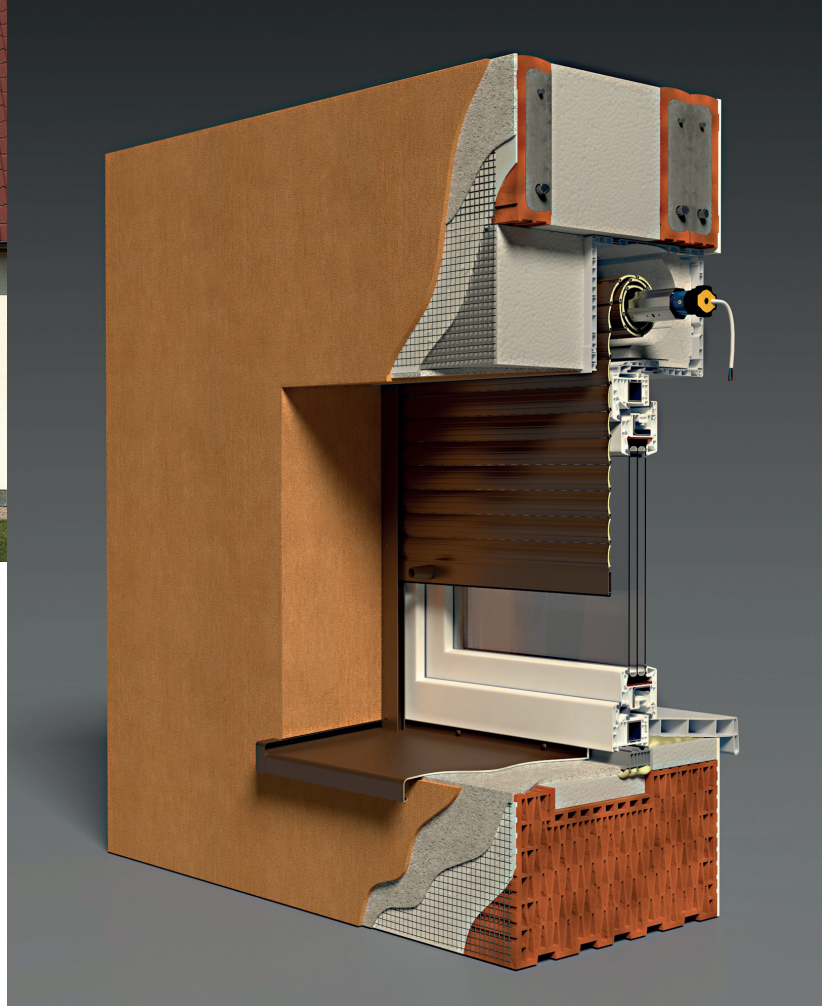

ABLAK FÖLÉ BEÉPÍTHETŐ REDŐNY REJTETT TOKOS **MINI-K**

Vannak megoldások, melyek igazán kompaktak, mint például a MINI-K. Ez az ablak feletti elhelyezhető redőny, bármilyen típusú ablakkeret fölé felszerelhető. Kívülről észrevehetetlen, és megakadályozza, hogy a házból a hő kiszökjön, a hideg levegő pedig bejusson.

Széles
választék,
egyedi kivitel

Kompakt redőnyök

Bármely típusú ablakkeretnél használható.

A MINI-K adaptív profiljának köszönhetően bármilyen ablakkerethez alkalmazkodik.

Hatékony hőszigetelés.

A MINI-K szigetelő polisztirol betétet tartalmaz.

Alkalmas alternatíva új épületekhez és felújításokhoz.

Manuális és elektromos vezérlési lehetőség.

Jelentős energiamegtakarítás.

A redőnyök jelentősen csökkentik az energiaköltségeket.

Hatékony zaj elleni védelem.

A redőnyök csökkentik az utcai zajterhelést.

Az ablakokkal együtt történő beépítés.

Alkalmas faépületekhez.

A keskeny, kompakt redőnytök nem befolyásolja a ház építészeti karakterét.

Lamellák sok színben és fa dekorban