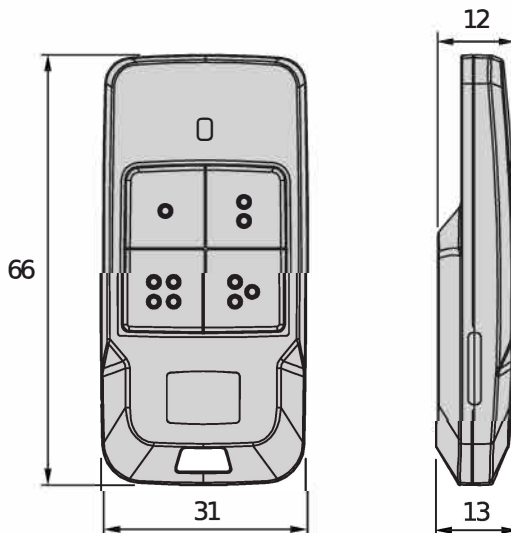

Távírányítók automata kapukhoz

Fekete négycsatornás távirányító vörös LED-ekkel, szitanyomású logóval az előlő burkolaton és fémbetéttel ellátott kulcslyuk. Támogatja az új LI-Security technológiát. Gyors elemcsere lehetőség, 1 db 3V-os gombelemmel.

Főbb funkciók

A klónozási funkciót Integráltuk: a funkció minden sorozatmodellnél elérhető, így kevesebb kódot kell kezelni; egy BFT távirányítót egyszerűen és nagyon gyorsan klónozhat. Ezt távolról is megteheti.

A távirányító programozása egy alkalmazással is elvégezhető: a távirányító programozása BFT vevőegységbe mostantól gyors és egyszerű művelet: a távirányítót anélkül is programozhatja, hogy a vevőegység közelében lenne.

A négygombos, többcsatornás távirányító: a négygombos modell akár nyolc csatornát is vezérelhet, a speciális billentyűkombinációknak köszönhetően. Egyetlen távirányítóval vezérelheti az összes automatikát otthonában.

Rádióátvitel titkosítási technológiával: az új rádiós protokollal az adatátvitel az ugró kódos kódátvitel segítségével történik, de ezen felül a kódot egy kifinomult titkosítási kulcsnak köszönhetően először elrejtik.